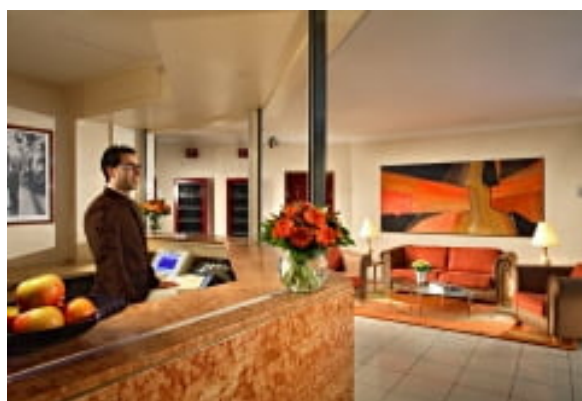

LIVING™

BY BRIDGESTREET

CITADINES - BASTILLE GARE DE LYON

14, RUE DE CHALIGNY · PARIS, 75012 FRANCE

Votre Apart'hotel, avec jardin privé, est situé au cœur du triangle Bastille, Nation, Gare de Lyon, dans un quartier typiquement parisien. En témoigne le marché très coloré de la rue d'Aligre. La proximité de la Bastille vous ouvre les portes de l'Opéra avec, autour, de nombreux restaurants et bars à la mode. À moins que vous ne préféreriez une balade autour du port de l'Arsenal. Coup de cœur : la promenade plantée du Viaduc des Arts entre Bastille et le jardin de Reuilly. ///

Located in the heart of the Bastille-Nation-Gare de Lyon triangle, in a typically Parisian quarter, this Apart'hotel has its own private garden and is also close to the Saint-Antoine hospital and the Ministry of Finance. Nearby, the colorful open-air market in the Place d'Aligre gives you a glimpse of the animated life of this area. The Bastille Opera Hous...