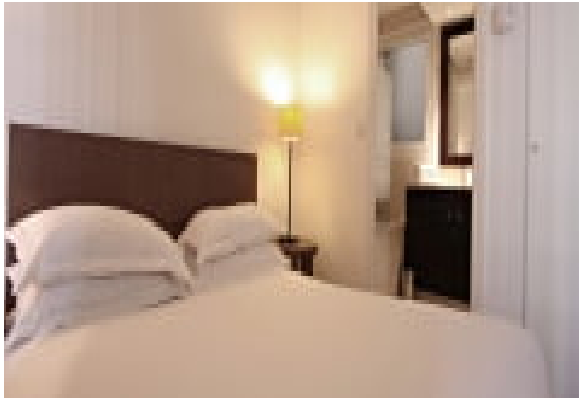

LIVING™

BY BRIDGESTREET

A - CHASTH1 - CHAMPS-ÉLYSÉES - 1 BEDROOM / 2 PIÈCES

RUE FAUBOURG SAINT HONORÉ · PARIS, 75008 FRANCE

This building is ideally situated next to the Rue du Faubourg Saint Honoré which is world renowned for its shopping and makes it one of the most fashionable areas in Paris. Set in a modern building the apartments have been completely renovated and furnished to help make your stay more comfortable. Contemporary furniture, parquet flooring, air conditioning, and large windows are some of the features you will find throughout the property/Les appartements sont situés dans la prestigieuse rue du Faubourg St Honoré. à quelques pas de l'avenue des Champs-Élysées. Il vous propose des deux pièces spacieux, climatisés et dotés d'une cuisine entièrement équipée ainsi que d'une connexion Wi-Fi gratuite. Tous les appartements sont décorés et meublés dans un style moderne