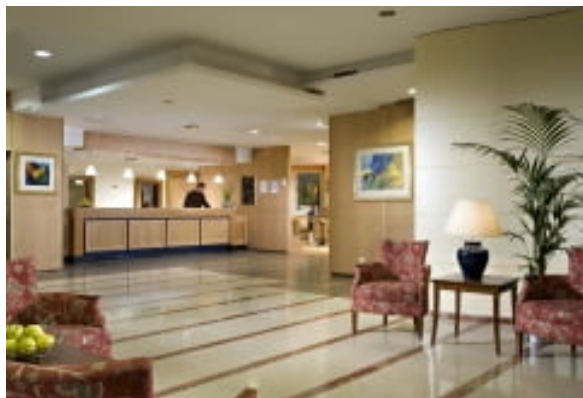

LIVING™

BY BRIDGESTREET

CITADINES - BASTILLE MARAIS

37, BOULEVARD RICHARD LENOIR · PARIS, 75011
FRANCE

Votre Apart'hotel est situé à proximité d'une promenade-jardin, tout près de la Bastille, lieu de toutes les modes, avec son Opéra et ses mille restaurants, bars et boutiques... Vous êtes à 10 mn à pied de la place des Vosges, joyau architectural au cœur du Marais, un quartier aux ruelles discrètes bordées de demeures du XVIIe. Marchés de plein air et brocantes se tiennent régulièrement aux environs de l'Apart'hotel. Coup de cœur : l'Hôtel de Sully, les musées Picasso et Carnavalet. /// The Apart'hotel at the Citadines Bastille Marais Paris overlooks a charming garden and is located just around the corner from place de la Bastille, famous for its iconic opera house, countless restaurants, bars and boutiques. You are also just a 10-minute walk away from the Place des Vosges, a red-brick architectural jewel in the heart of the Mar...