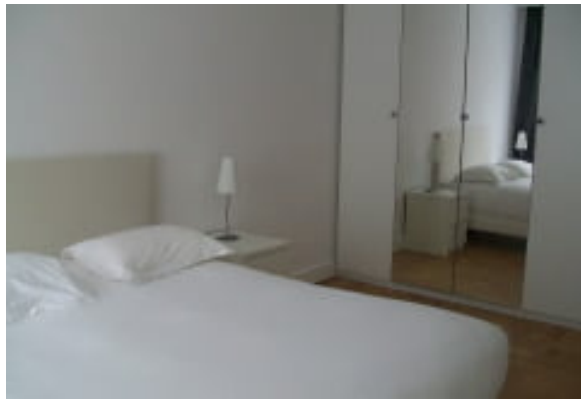

LIVING™

BY BRIDGESTREET

TROCADERO MESNIL BY BRIDGESTREET

17-19 RUE MESNIL · PARIS, 75016 FRANCE

Situé au cœur d'un des plus prestigieux quartiers de Paris, reconnu pour ses cafés élégants et son panel de musées, il s'agit ici d'une propriété récemment rénovée en plein cœur de la ville, à quelques pas du Trocadéro et de l'avenue des Champs Elysées. Cet immeuble de charme et typiquement Parisien est complètement rénové. Les appartements sont complètement équipés, élégamment décorés et meublés dans un style contemporain. Located in one of the most prestigious neighborhoods of Paris, renowned for its elegant cafés and plethora of museums. This is a newly renovated property in the very heart of the city, just minutes from the Trocadéro and The Champs Elysées Avenue. This charming typically Parisian property is completely renovated. The apartments are fully equipped, elegantly appointed and furnished in a contemporary style wi...

AT THIS LOCATION

IN THE APARTMENT

SERVICES

- Basic Cable Television Service Provided
- Customized Billing to Suit Your Company's Needs
- Guest Handbook with a guide to the city and local community. Find everything from the area tourist sights, the nearest drug store, to the fitness center hours.
- Key Packet Delivered Prior to Move-In
- Our Satisfaction Guarantee / notre garantie satisfaction
- Weekly Housekeeping / 1 menage par semaine