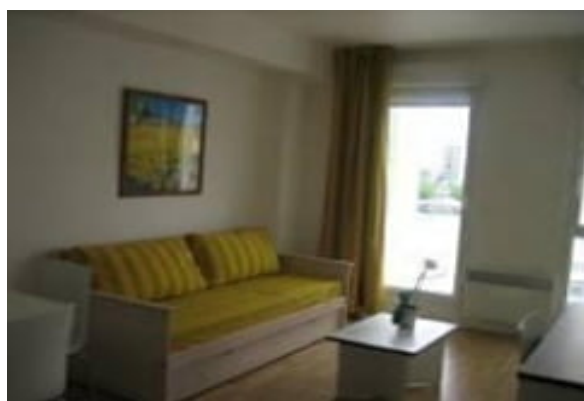

LIVING™

BY BRIDGESTREET

RÉSIDENCE SERENA

17 RUE SAINT-VINCENT · SAINT-GERMAIN-EN-LAYE, 01
30 61 08 35 FRANCE

La Résidence Serena vous accueille à Saint-Germain-en-Laye, à 1,5 km de la grande forêt qui porte le même nom. Elle propose des studios et des appartements avec connexion Wi-Fi gratuite et kitchenette. Vous apprécierez aussi la salle de remise en forme de la Résidence Serena. La résidence se trouve à 200 mètres de la gare de Bel Air Fourqueux et à 2 km du Château et de la gare RER de Saint-Germain-en-Laye, qui vous permet de rejoindre le centre de Paris en 30 minutes de train.

AT THIS LOCATION

- 24 Hour Reception
- Fitness Center

IN THE APARTMENT

- Accès wifi/Wireless internet access
- Kitchenette

SERVICES

- Basic cable TV
- Our Satisfaction Guarantee / notre garantie satisfaction