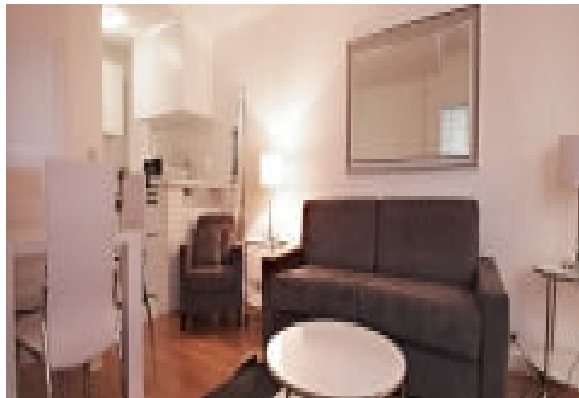

LIVING™

BY BRIDGESTREET

CHAMPS ÉLYSÉES - BERRI BY BRIDGESTREET

47 RUE DE BERRI · PARIS, 75008 FRANCE

Idéalement situé près de la rue du Faubourg Saint-Honoré, carrefour de la mode, et à quelques minutes à pied de la fameuse place de la Concorde. Ces élégants appartements sont à deux pas de l'avenue des Champs-Élysées avec son lot de restaurants, bistros et cinémas. Vous vous trouverez également dans le plus important quartier d'affaires de Paris où de grandes sociétés internationales détiennent leurs bureaux. Les appartements BridgeStreet sont situés dans des immeubles de haut standing, entièrement rénovés, agencés et équipés de manière raffinée, avec air conditionné, larges fenêtres, parquet authentique et ameublement contemporain. --- This building is ideally situated next to the Rue du Faubourg Saint-Honoré which is world renowned for its shopping and makes it one of the most fashionable areas in Paris. These elegant apartment...