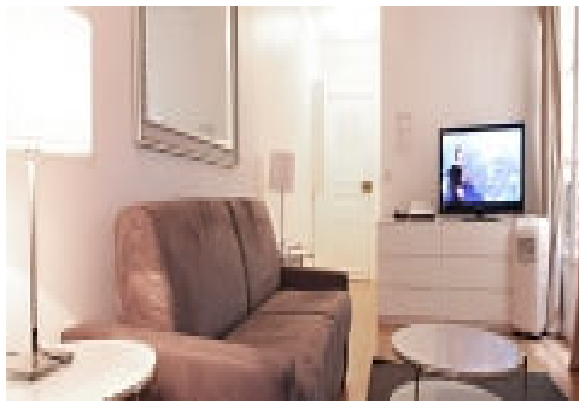

LIVING™

BY BRIDGESTREET

CHAMPS ÉLYSÉES - BERRI BY BRIDGESTREET

47 RUE DE BERRI · PARIS, 75008 FRANCE

Idéalement situé près de la rue du Faubourg Saint-Honoré, carrefour de la mode, et à quelques minutes à pied de la fameuse place de la Concorde. Ces élégants appartements sont à deux pas de l'avenue des Champs-Élysées avec son lot de restaurants, bistros et cinémas. Vous vous trouverez également dans le plus important quartier d'affaires de Paris où de grandes sociétés internationales détiennent leurs bureaux. Les appartements BridgeStreet sont situés dans des immeubles de haut standing, entièrement rénovés, agencés et équipés de manière raffinée, avec air conditionné, larges fenêtres, parquet authentique et ameublement contemporain. --- This building is ideally situated next to the Rue du Faubourg Saint-Honoré which is world renowned for its shopping and makes it one of the most fashionable areas in Paris. These elegant apartment...